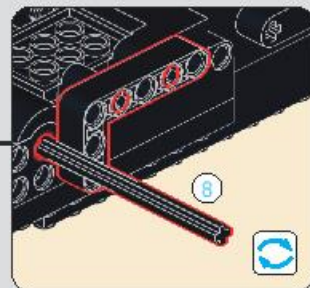

广东宇星科技

微信扫描二维码，关注公众号，获取第一手的新品资讯，享受便捷的补件服务。

宇 | 星 | 模 | 工

1

运行到发烫时，停止运行。等温度正常时，方可继续。
When running to hot, stop running. When the temperature is normal, you can continue.

2

3

4