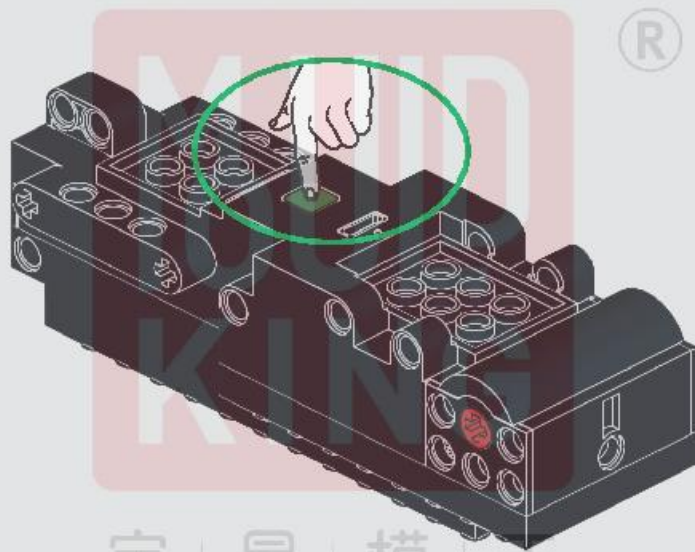

广东宇星科技

微信扫描二维码，关注公众号，获取第一手的新品资讯，享受便捷的补件服务。

宇 | 星 | 模 | 工

1

运行到发烫时，停止运行。等温度正常时，方可继续。
When running to hot, stop running. When the temperature is normal, you can continue.

2

3

4