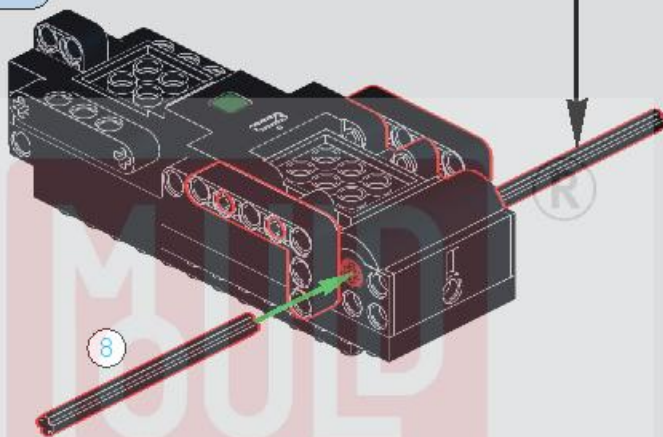

广东宇星科技

微信扫描二维码，关注公众号，获取第一手的新品资讯，享受便捷的补件服务。

宇 | 星 | 模 | 工

1

运行到发烫时，停止运行。等温度正常时，方可继续。
When running to hot, stop running. When the temperature is normal, you can continue.

2

3

4